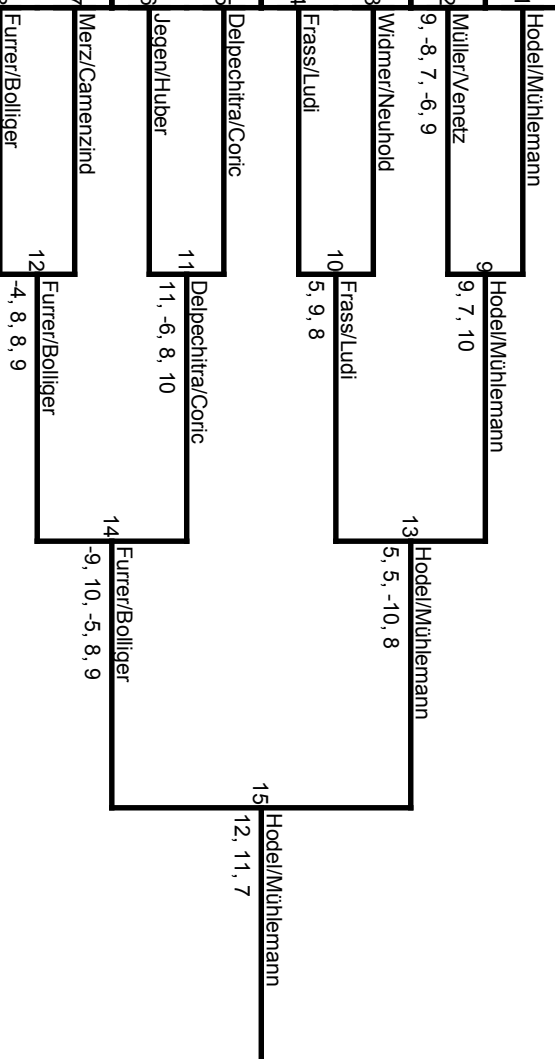

TTVI EM Elite 2009

Doppel Mixed

1	0	Hodel/Mühlemann	31	Schenkoni/Hünenberg
9	0	Di Stefano/Schenk	8	Rapid Luzern
8	0	Müller/Venez	18	Rothenburg
5	0	Widmer/Neuhold	24	Baar/Zug
4	0	Frass/Ludi	28	Rapid Luzern
3	0	Delpechitra/Coric	28	Rapid Luzern
6	0	Jegen/Huber	22	Schenkoni
7	0	Merz/Camenzind	14	Rapid Luzern
2	0	Furrer/Bolliger	20	Kriens/Rapid Luzern

TTVI EM Elite 2009

Doppel Mixed

Ranking

1. Hodel/Mühlemann	31	Schenkoni/Hünenberg
2. Furrer/Bolliger	20	Kriens/Rapid Luzern
3. Frass/Ludi	28	Rapid Luzern
Delpechitra/Coric	28	Rapid Luzern

Spielbetrieb

Spieldatum:	29. November 2009
Beginn:	10:00 Uhr
Ort:	Berufsbildungszentrum Goldau
Teams:	9
OSR:	Theo Huber, Hergiswil

Spielstatistik

Kürzestes Spiel:	9 -> 0:17:42
Längstes Spiel:	2 -> 0:27:22
Durchschnitt:	0:22:43
Total Sätze:	31
Total Punkte:	602
Durchschnitt Punkte:	75.25
Durchschnitt Sätze:	3.875